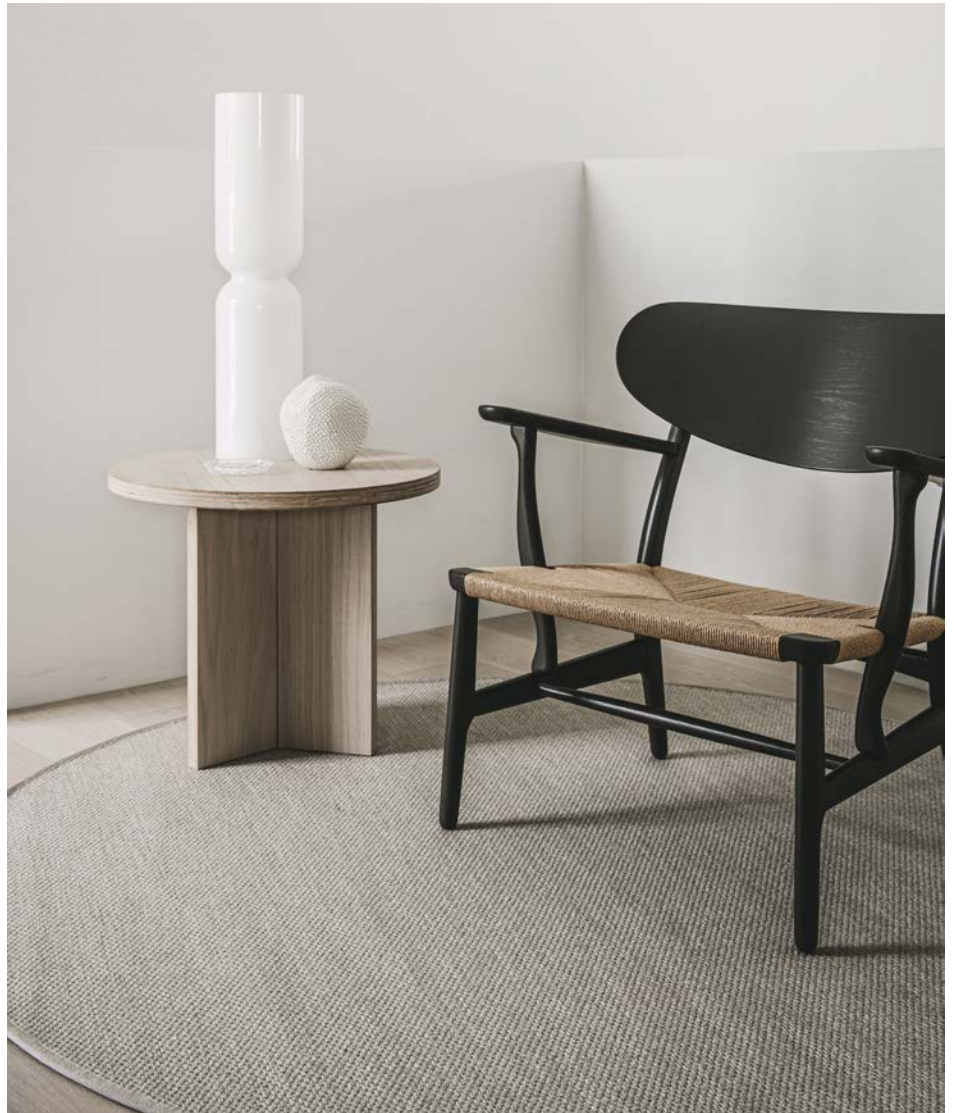

Vakiokoot / Standard sizes:

80x150 cm, 80x200 cm,

80x250 cm, 80x300 cm,

133x200 cm, 160x230 cm,

200x300 cm, Ø 133 cm,

Ø 160 cm, Ø 200 cm,

Ø 240 cm

Aho 72 beige